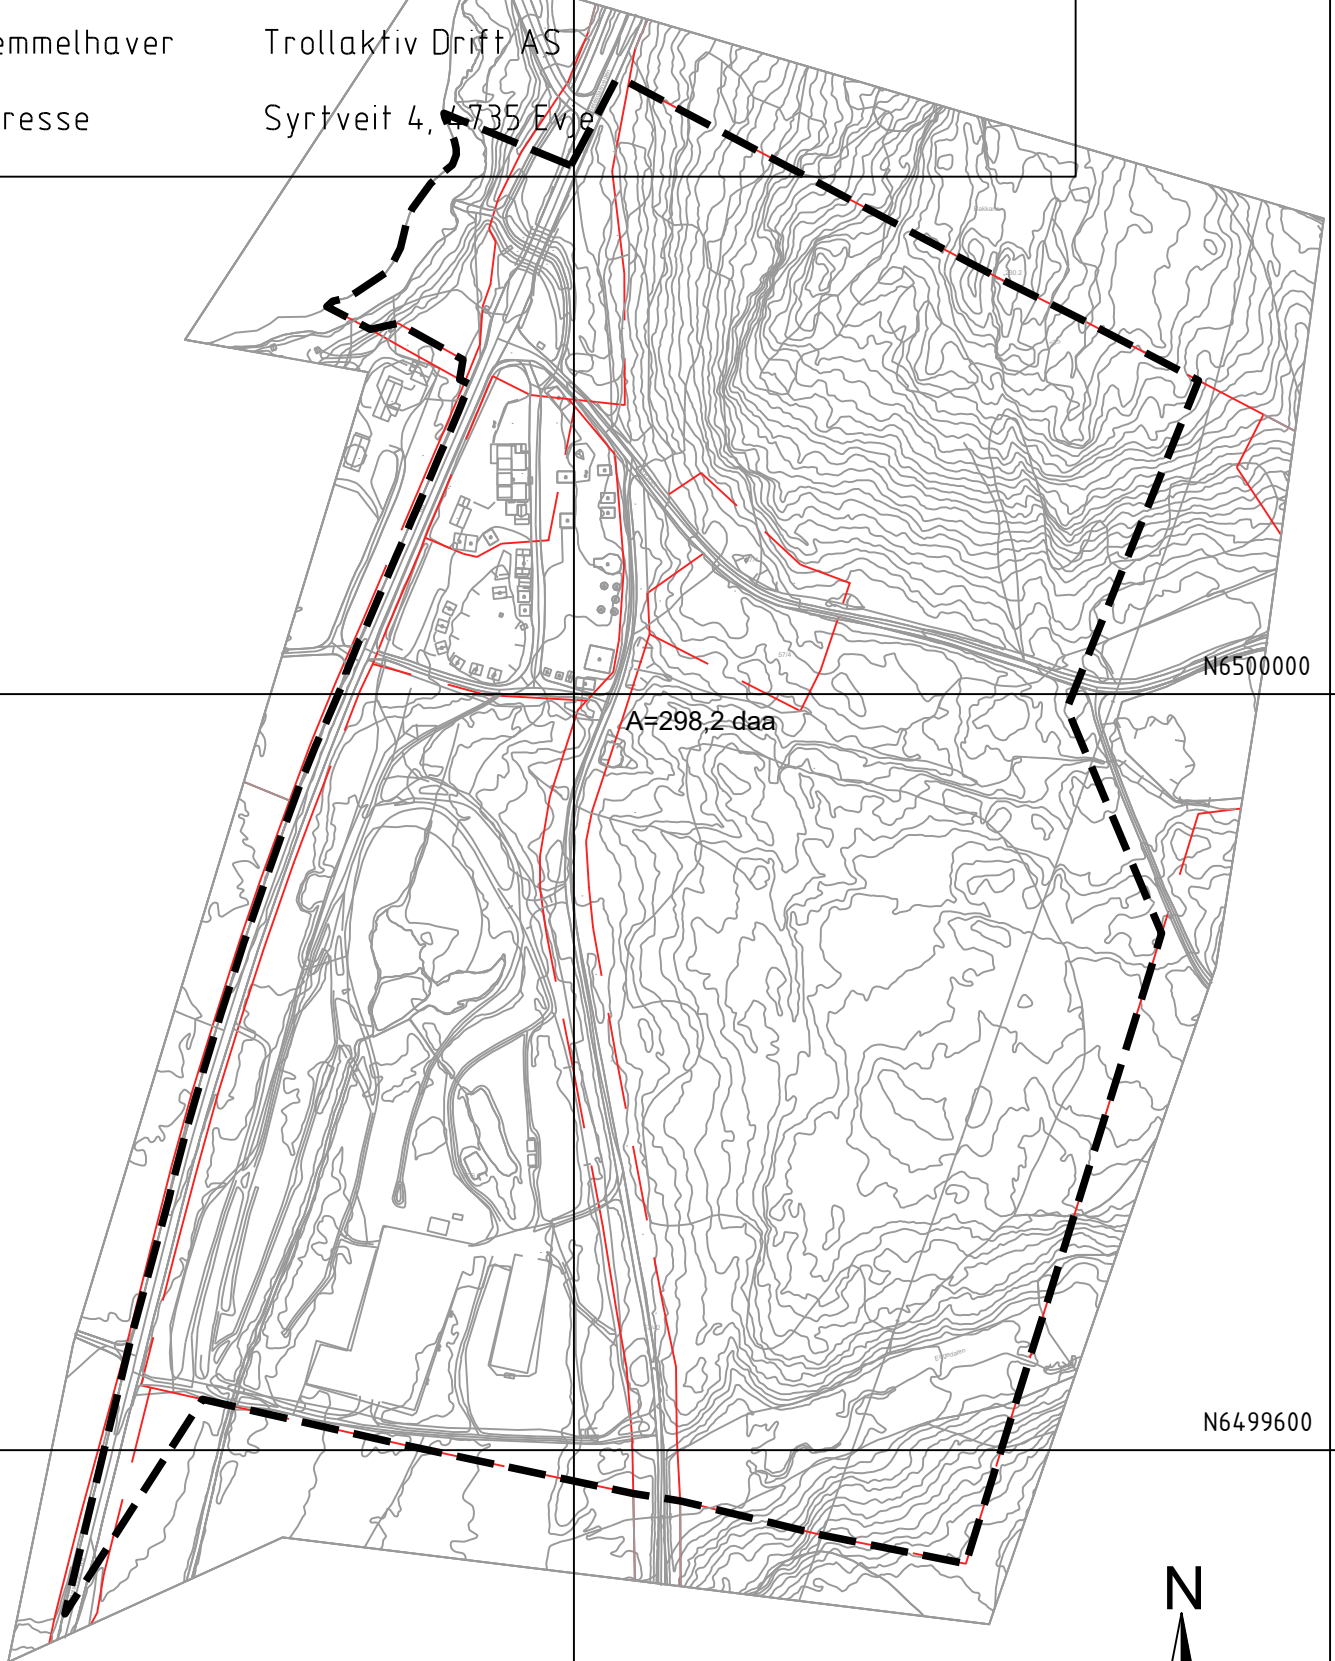

Planavgrensning Trollaktiv AS, Syrtveit Evje

N6500400

Gnr/Bnr 600/39 og 57/1,6,200,36

Hjemmelhaver Trollaktiv Drift AS

Adresse Syrtveit 4, 5735 Evje

Kartopplysninger

Kilde for basiskart: Norkart
Dato for basiskart: 10.12.20
Koordinatsystem: ETRS89.UTM-32N
Høydegrunnlag: NN2000

Ekvidistanse: 1m
Kartmålestokk: 1:4000

0080000

0431200

0 100 200m